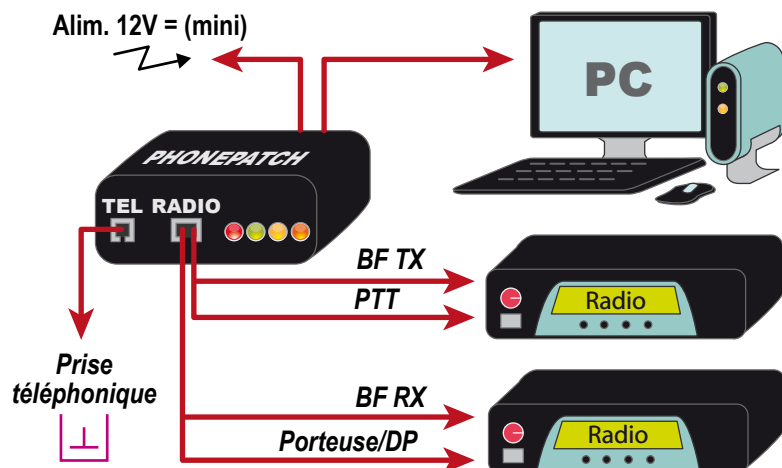

Face :

Dos :

Zoom :

Phone Patch ▼

Interface Radio/Téléphone

- Appel téléphone vers radio (*message d'accueil programmable, 5 types de prise de com, gestion entrée en tiers*).
- Appel radio vers téléphone (*DTMF / 5 tons*)
- Dimension 160*100*18.
- Standards radio : ZVEI, CCIR, EEA.
Mode relaying.
- Alimentation 12V.
- Logiciel de paramétrage fourni.
- Plusieurs options d'appel paramétrables :
Table de numérotation abrégée
Table des autorisations
Table des groupes
Table des appels individuels automatiques.

Applicatifs ▼

Synoptique de branchement

Diffusion des alertes PTI par message vocal.
1 entrée et 1 sortie pour gérer PTI ou alarme.

Nos Tarifs ▼

Prix public

1 760,00 € HT