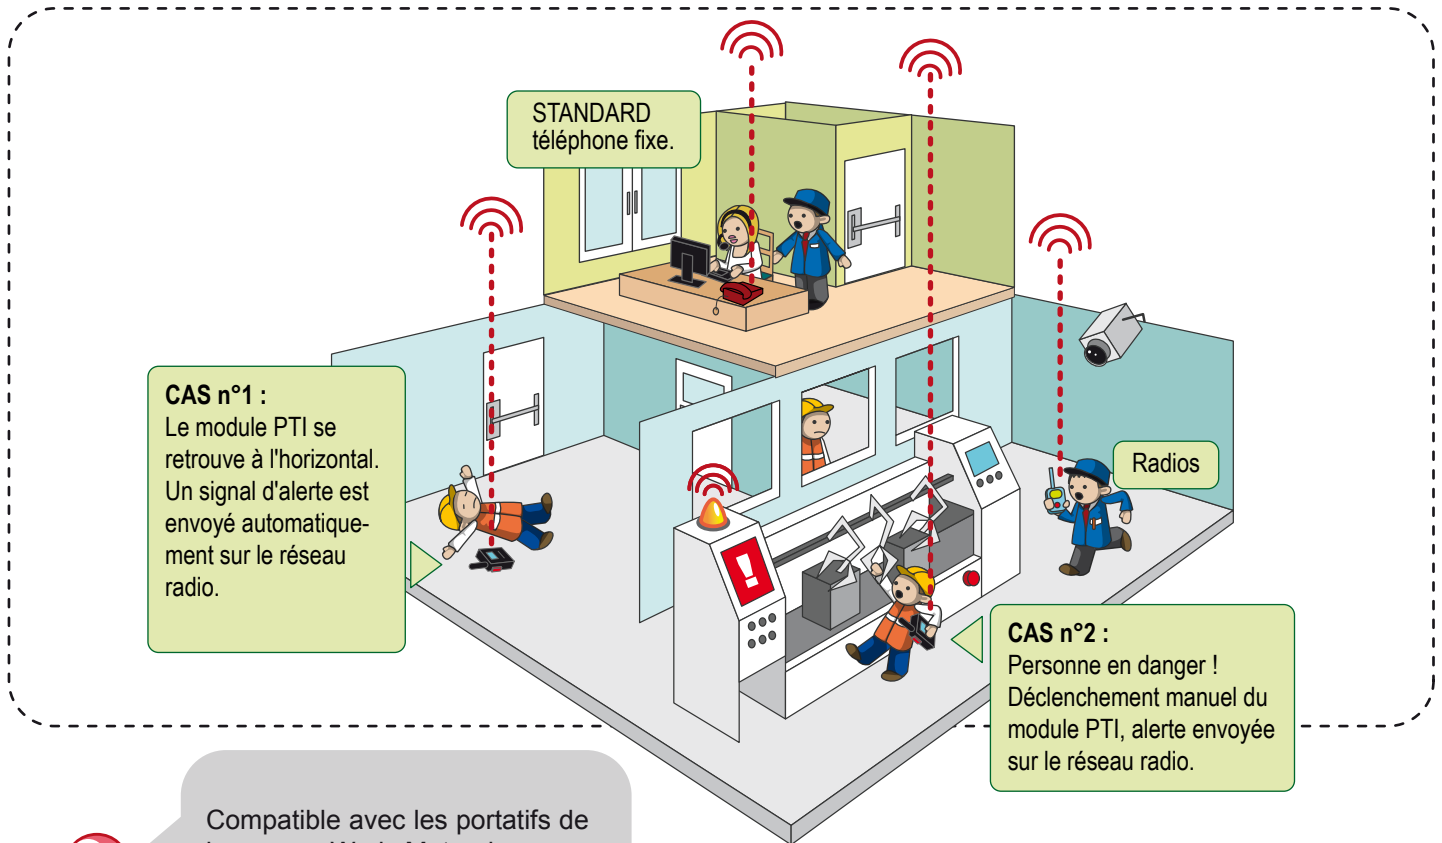

Applicatifs

Compatible avec les portatifs de la gamme Waris Motorola:

- -GP344 et GP388
- -GP320 à GP380

Nos Tarifs

Prix public

150,00 € HT